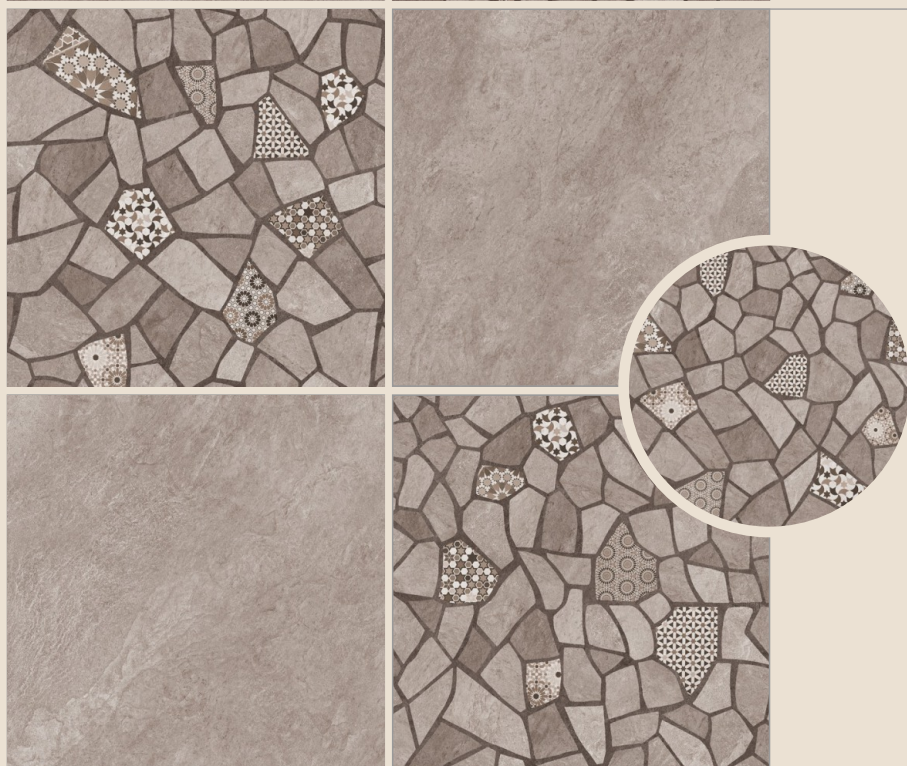

LEUCIO LUX

600X | **Matt**
600MM | Finish

06
Random

MARMOL BROWN DECOR

03 | **Carving**
Random | Finish

MARMOL BROWN

600X | **Matt**
600MM | Finish

06
Random