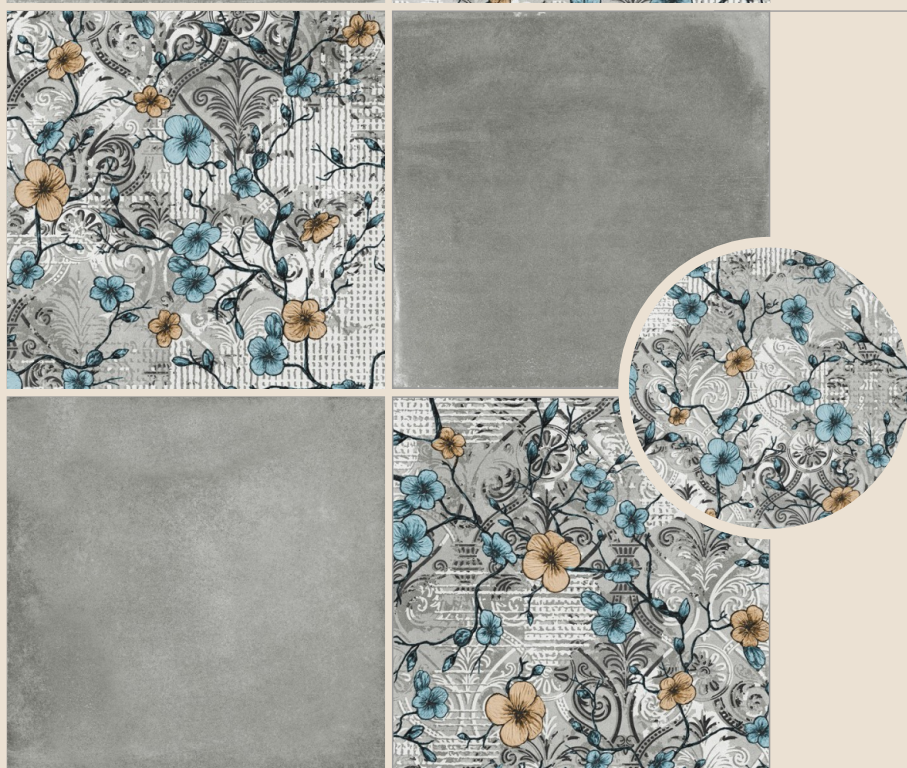

LEUCIO LUX

600X | **Matt**
600MM | Finish

06
Random