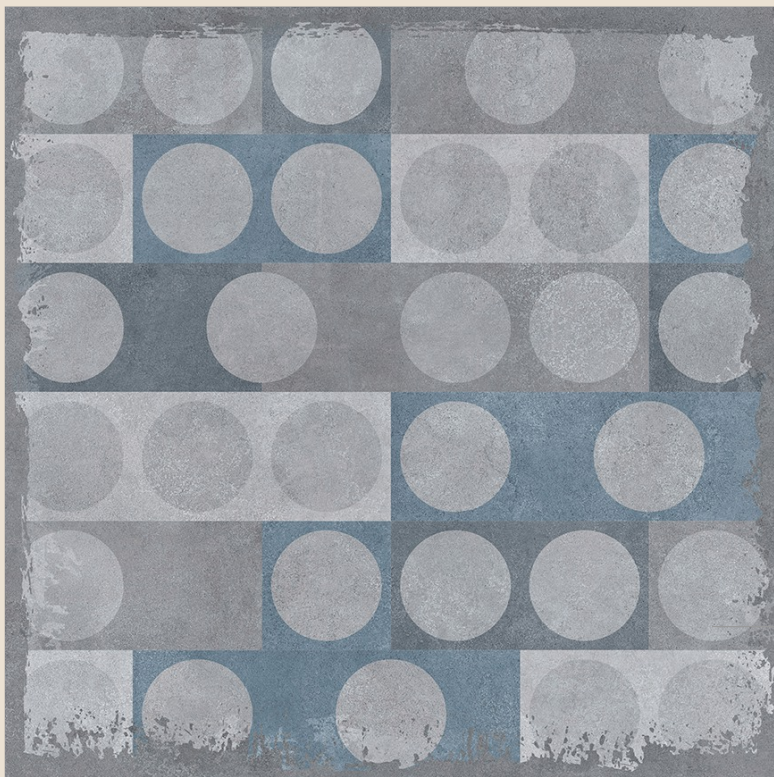

600X | **Matt**
600MM | **Finish**

06
Random

CONARC GREY DECOR

04 | **Carving**
Random | Finish

CONARC GREY

600X | **Matt**
600MM | Finish

06
Random

CONARC GREY