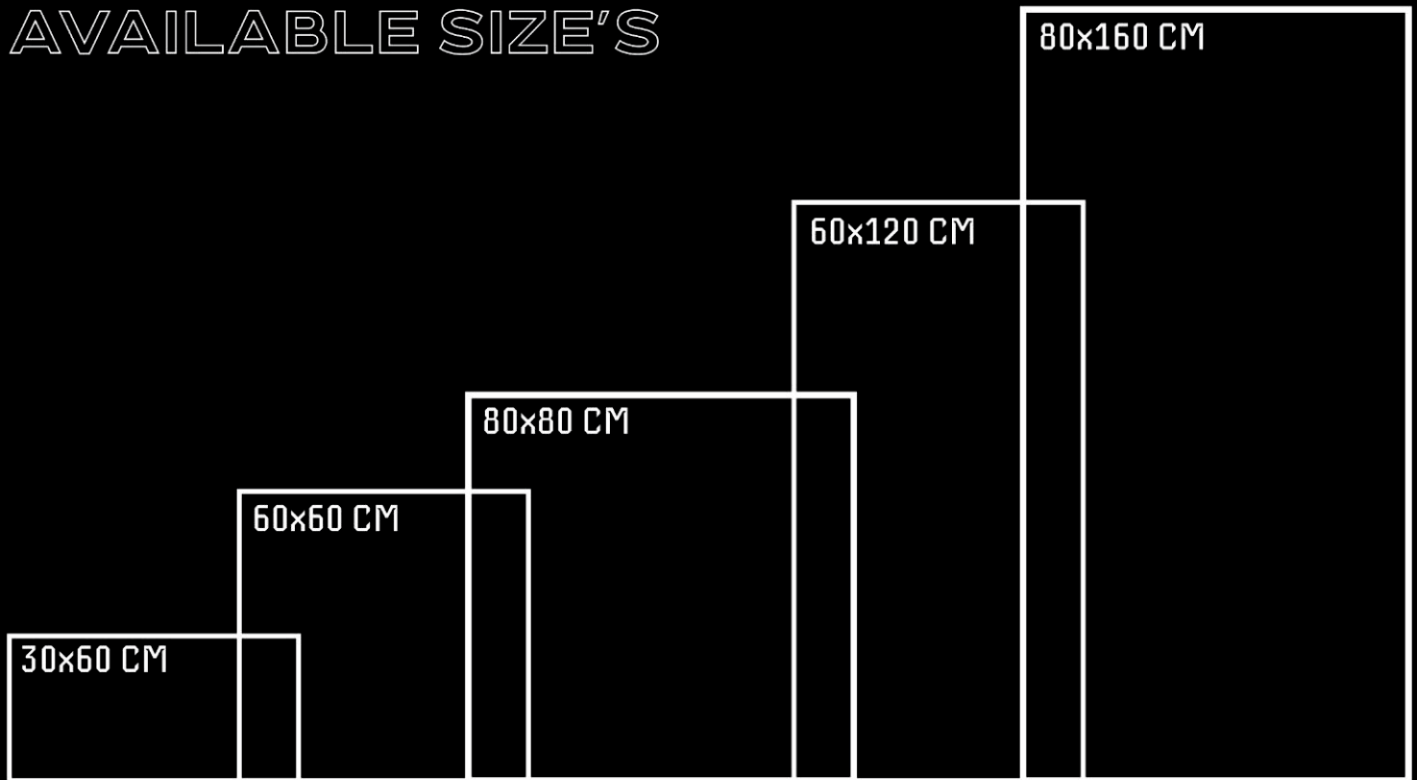

## AVAILABLE SIZE'S

**Versatile  
Size**

**Safe &  
Secure**

**Design  
Varaities**

**More  
Sustainable**

**Glossy**  
series

**800 X 800 MM**  
**600 X 600 MM**

**AAGASIYA**  
**GRIS**

**3 RANDOM**

**800 X 800 MM  
600 X 600 MM**

**APENINO  
SILVER**

**10 RANDOM**

**800 X 800 MM**  
**600 X 600 MM**

**ASHEN**  
**CREMA**

**10 RANDOM**

**800 X 800 MM**  
**600 X 600 MM**

**ASHEN NOCE**