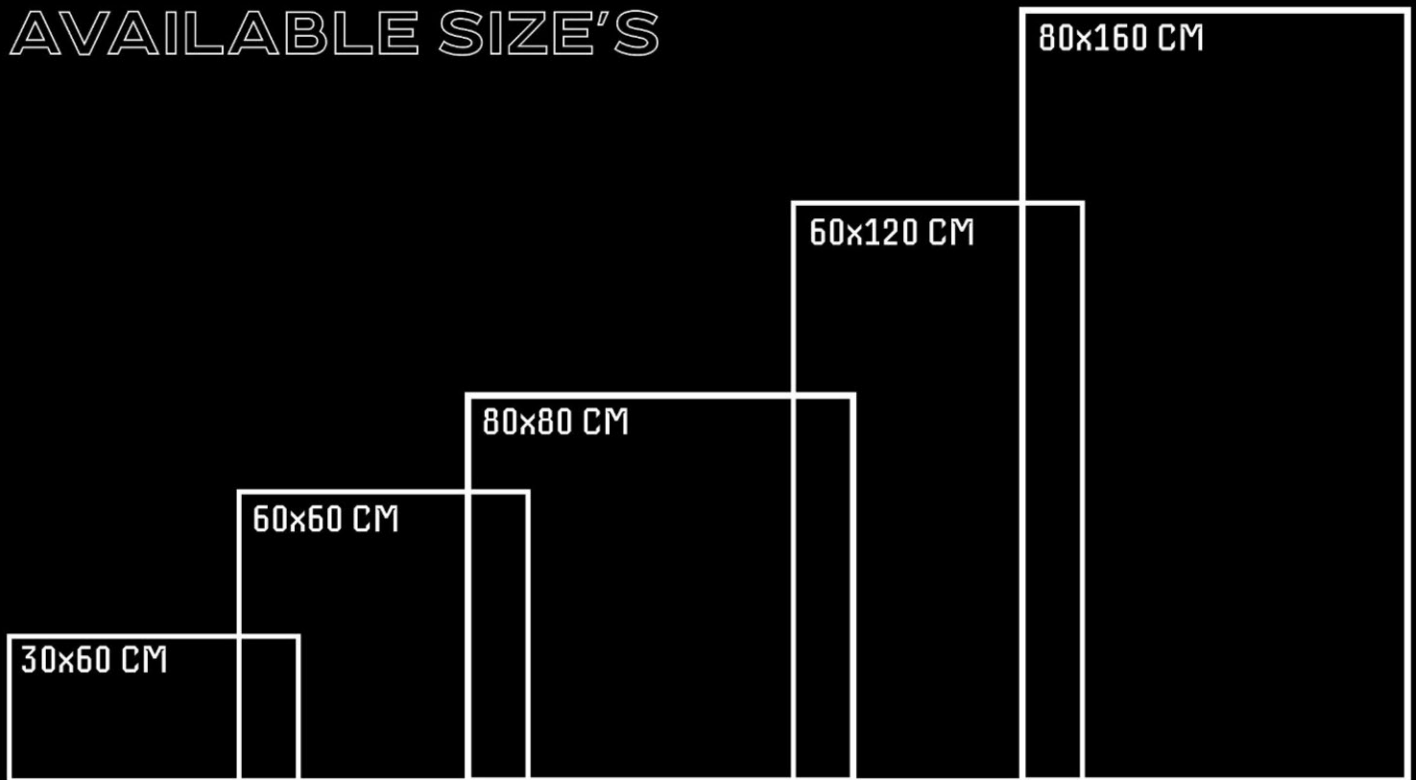

DIMENSIONAL  
STABILITY

## AVAILABLE SIZE'S

# Layout

**ABALONE BEIGE**

**800 X 800 MM**  
**600 X 600 MM**

**ABALONE**  
**BEIGE**

**6 RANDOM**

**800 X 800 MM**  
**600 X 600 MM**

**ABALONE**  
**NATURAL**

**6 RANDOM**