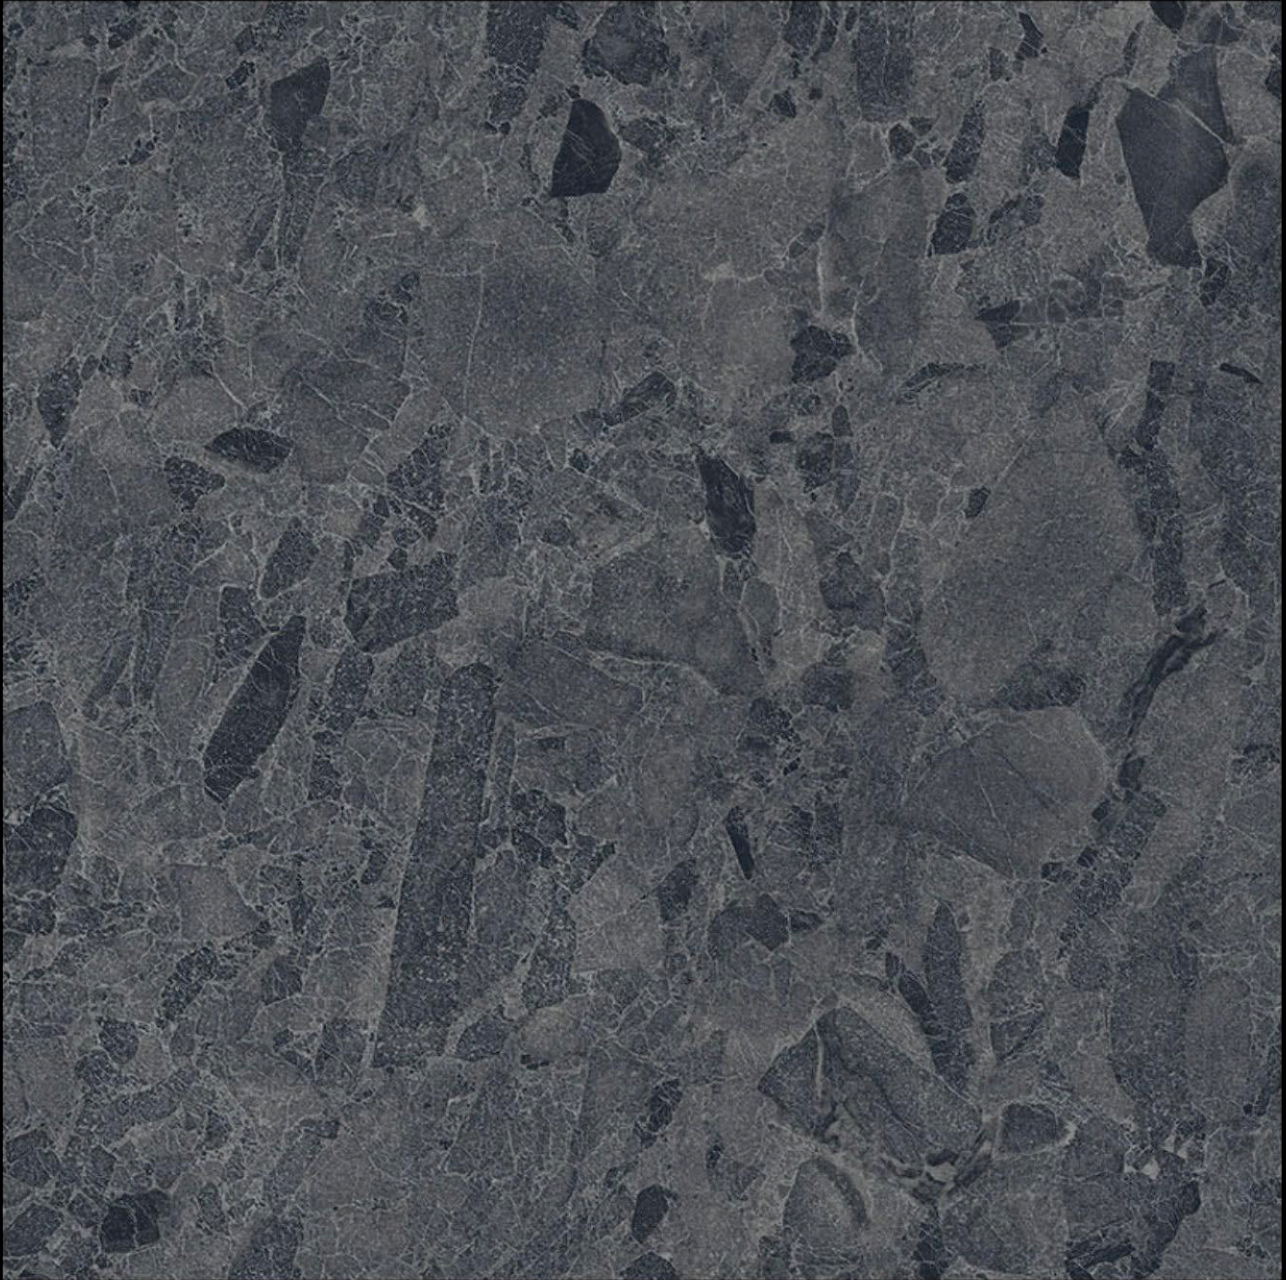

# Matt

series

800 X 800 MM  
600 X 600MM

**SIBLE GREY**

6 RANDOM

**Matt**  
series

**800 X 800 MM**  
**600 X 600 MM**

**STONEWAY**  
**BLACK**