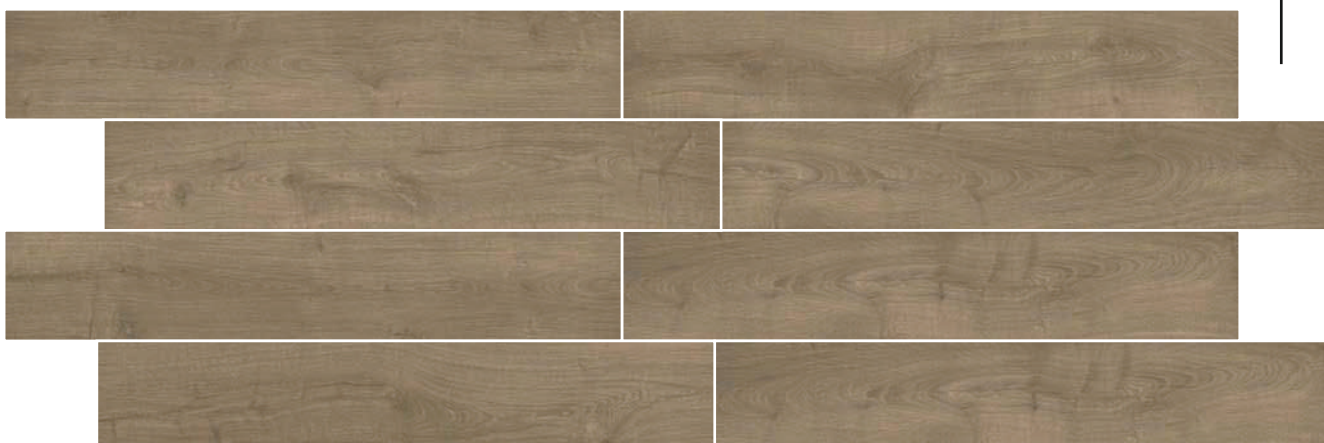

Size :
20x120cm

Randoms :
07

Acasta
Ceramics

SPACE ORANGE

SPACE TORTORA (CARVIN)

SPACE VERDE (CARVIN)

SPACE WHITE (CARVIN)

Size :
20x120cm