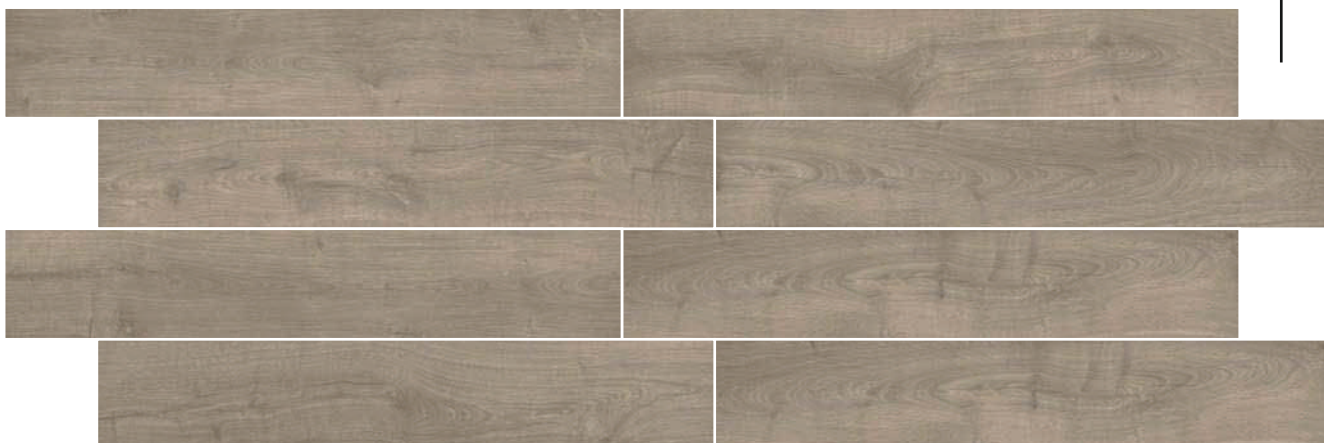

Size :
20x120cm

Randoms :
07

Acasta
Ceramics

SPACE ORANGE

SPACE TORTORA (CARVIN)

SPACE VERDE (CARVIN)

SPACE WHITE (CARVIN)

Size :
20x120cm