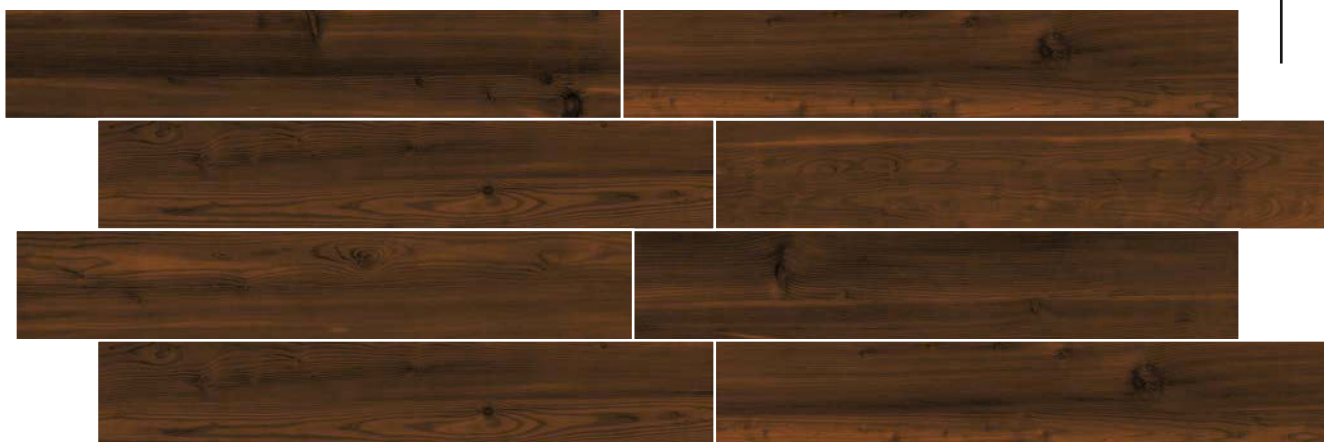

SPATULA WALNUT

Size :
20x120cm

Randoms :
06