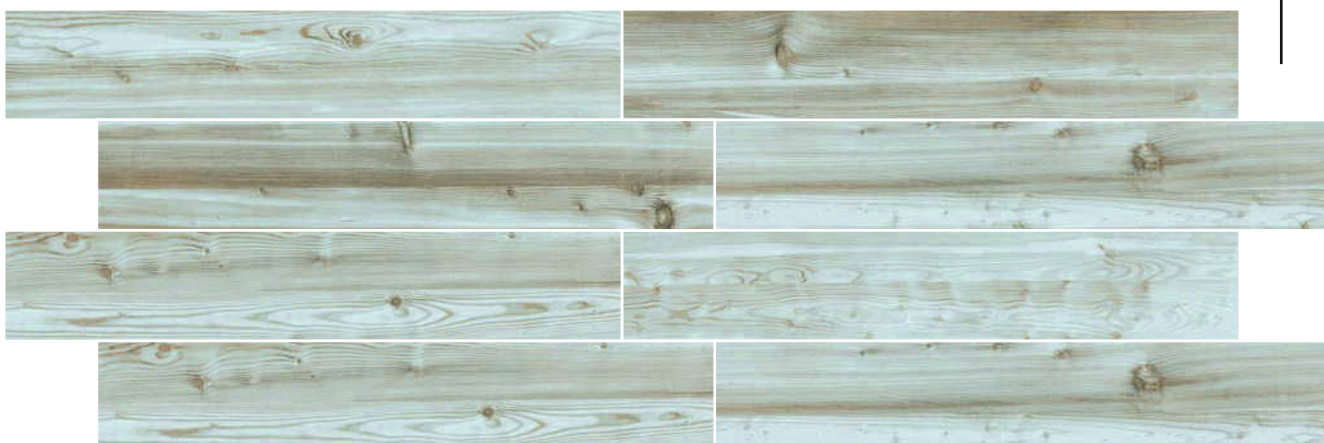

SPATULA TURQUOISE