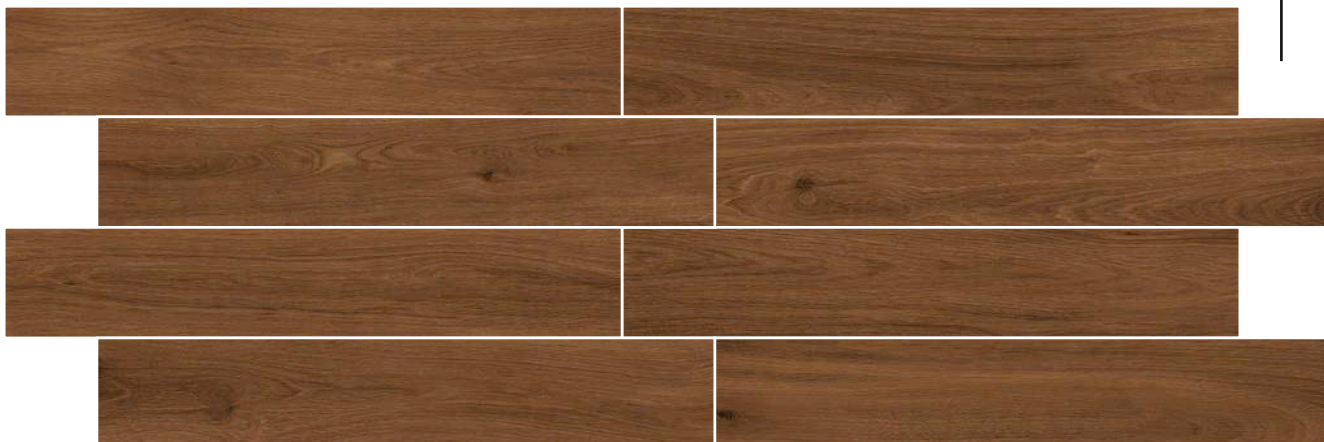

LINAN ROVER

Size :
20x120cm

Randoms :
15

Acasta
Ceramics

Linan Bone

LINAN TORTILLA

LINAN BRONZE

Size :
20x120cm