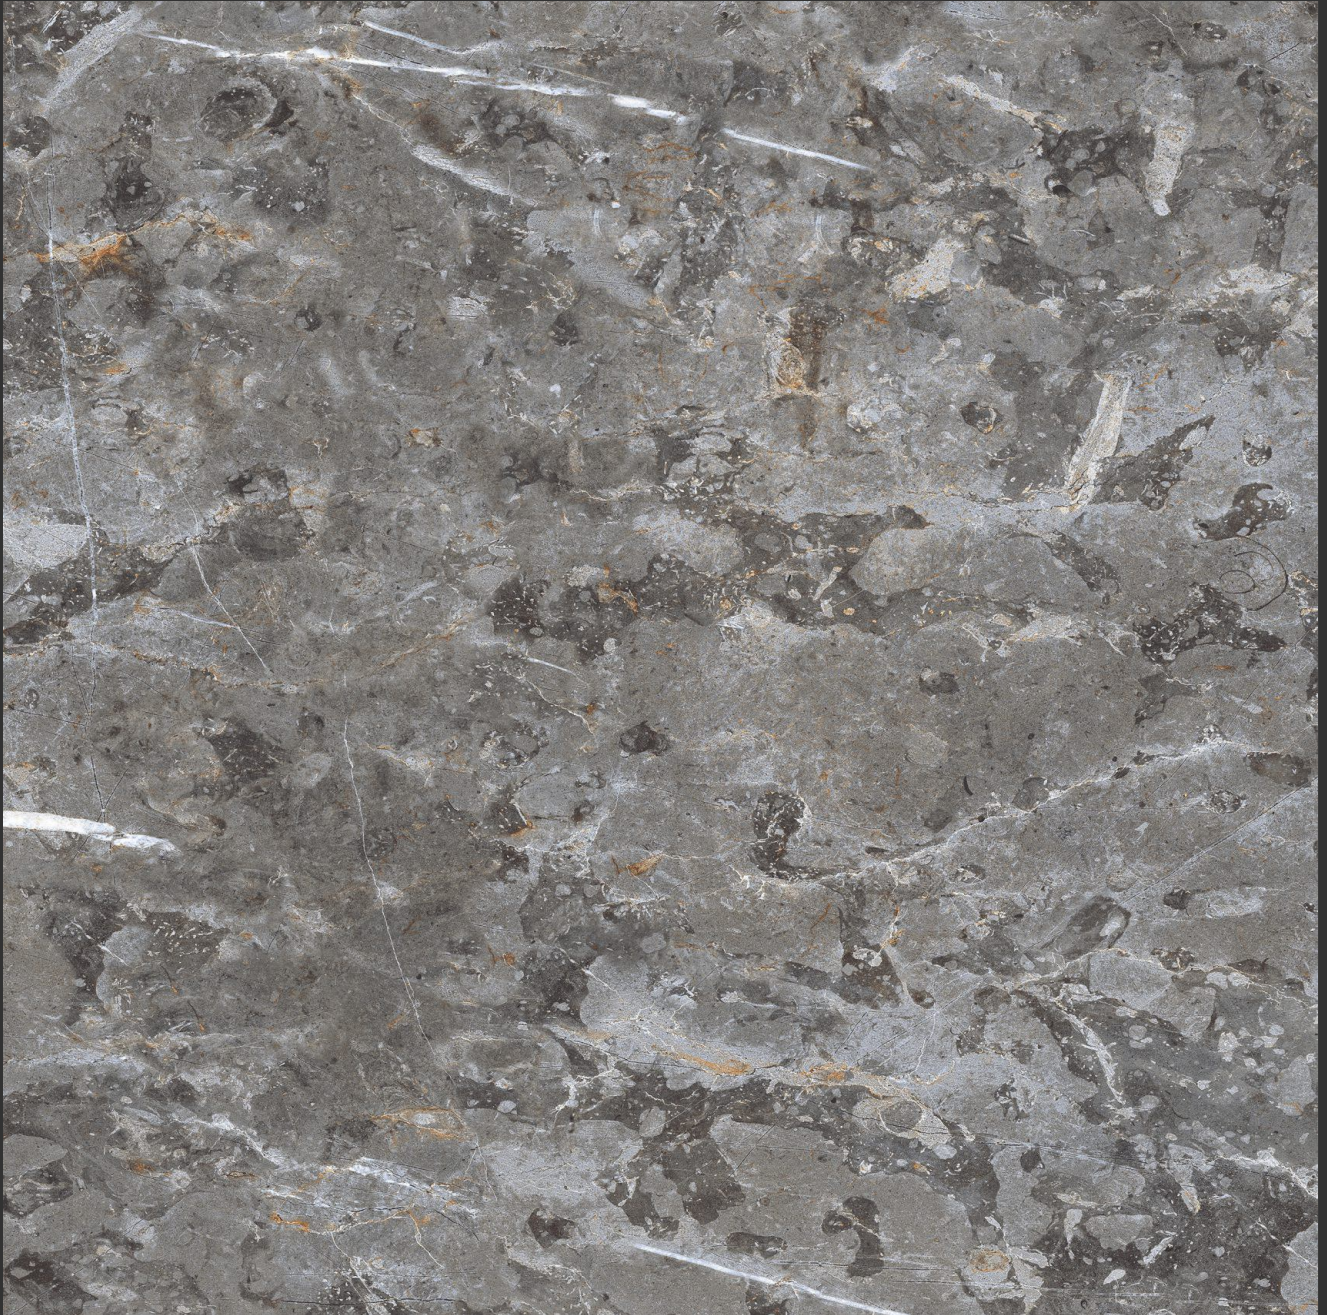

OSAKA TUSCAN

R-4

Vein
COLLECTION

OXFORD GREY DARK

GLOSSY FINISH