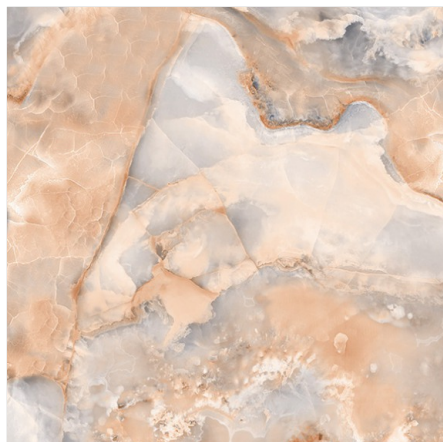

**600x
600mm**

**Glossy
Finish**

**06
Random**